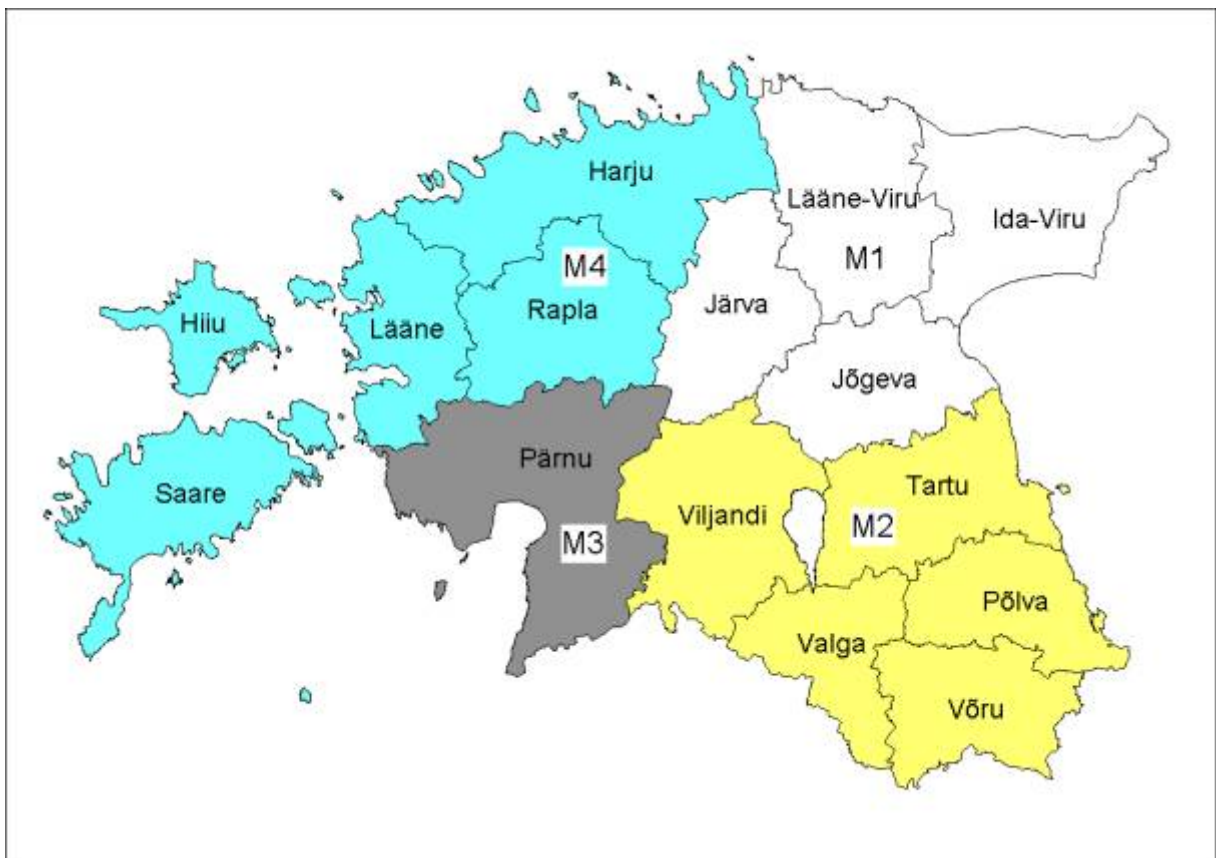

Map of regions of provenance for *Pinus sylvestris* in Estonia:

M1 (Jõgeva, Järva, Lääne-Viru and Ida-Viru districts);

M2 (Tartu, Põlva, Võru, Valga and Viljandi districts)

M3 (Pärnu district)

M4 (Harju, Rapla, Lääne, Saare, Hiiu districts)

Map of regions of provenance for *Picea abies* in Estonia:

K1 (Jõgeva, Tartu, Põlva, Võru, Valga and Viljandi districts)

K2 (Pärnu, Saare, Hiiu, Rapla, Harju, Järva, Lääne-Viru and Ida-Viru districts)